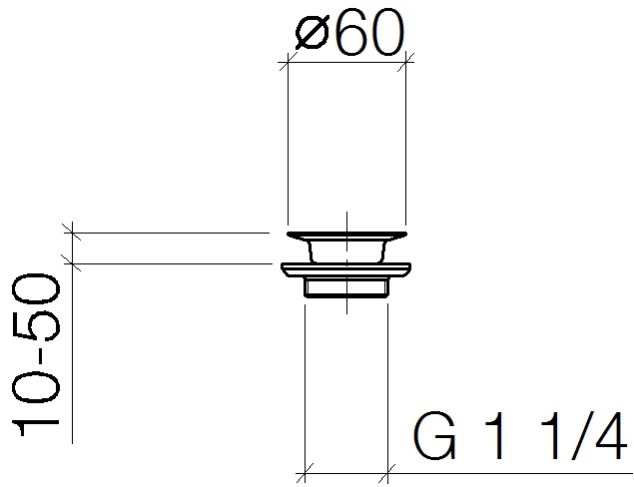

10 100 970

Passt zu: IMO, LULU, MADISON, MEM,  
TARA, CL.1, LISSÉ, VAIA, META, CYO

	Messing gebürstet (23kt Gold)	10 100 970-28
	Chrom	10 100 970-00
	Platin gebürstet	10 100 970-06
	Platin	10 100 970-08
	Messing (23kt Gold)	10 100 970-09
	Dark Chrome	10 100 970-19
	Light Gold	10 100 970-26
	Light Gold gebürstet	10 100 970-27
	Bronze gebürstet	10 100 970-42
	Champagne gebürstet (22kt Gold)	10 100 970-46
	Champagne (22kt Gold)	10 100 970-47
	Chrom gebürstet	10 100 970-93
	Dark Platin gebürstet	10 100 970-99

Siebventil 1 1/4" - Messing gebürstet (23kt Gold)

---

IMO

10 100 970

10 100 970

10 100 970

Ersatzteile für die  
anderen  
Oberflächenvarianten  
finden Sie hier:  
Chrom

### Ersatzteilstückliste

Nr.	Artikelnummer	Benennung	Verbaumenge	Lieferzeit
1	09 30 30 115-28	Schraube	1	20
2	09 11 01 005-28	Siebkorb	1	20
3	09 14 03 005 90	Dichtung	1	60
4	09 11 01 007-07	Ablaufgarnitur	1	60