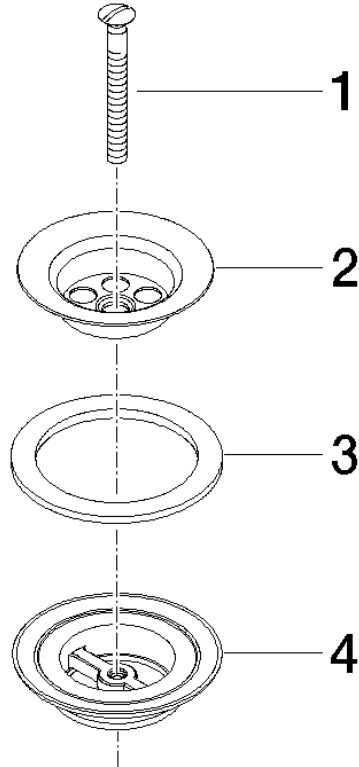

10 100 970

Passt zu: IMO, LULU, MADISON, MEM,  
TARA, CL.1, LISSÉ, VAIA, META, CYO

	Messing gebürstet (23kt Gold)	10 100 970-28
	Chrom	10 100 970-00
	Platin gebürstet	10 100 970-06
	Platin	10 100 970-08
	Messing (23kt Gold)	10 100 970-09
	Dark Chrome	10 100 970-19
	Light Gold	10 100 970-26
	Light Gold gebürstet	10 100 970-27
	Bronze gebürstet	10 100 970-42
	Champagne gebürstet (22kt Gold)	10 100 970-46
	Champagne (22kt Gold)	10 100 970-47
	Chrom gebürstet	10 100 970-93
	Dark Platin gebürstet	10 100 970-99

Siebventil 1 1/4" - Messing gebürstet (23kt Gold)

---

IMO

10 100 970

10 100 970

10 100 970

Ersatzteile für die  
anderen  
Oberflächenvarianten  
finden Sie hier:  
Chrom

### Ersatzteilstückliste

Nr.	Artikelnummer	Benennung	Verbaumenge	Lieferzeit
1	09 30 30 115-28	Schraube	1	20
2	09 11 01 005-28	Siebkorb	1	20
3	09 14 03 005 90	Dichtung	1	60
4	09 11 01 007-07	Ablaufgarnitur	1	60